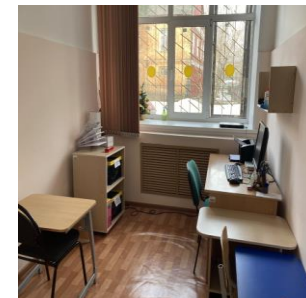

ГОСУДАРСТВЕННОЕ  
общеобразовательное учреждение  
Ярославской области  
«ЦЕНТР ПОМОЩИ ДЕТЯМ»

Помещения для  
коррекционно-  
развивающей  
работы и  
психолого-  
педагогического  
консультирования:

-зал для групповой  
коррекционно-  
развивающей  
работы

-кабинет  
индивидуальных  
занятий  
дефектолога,  
психолога,  
логопеда

- игровая комната  
-кабинет  
-психолога для  
работы с семьей

ПОМЕЩЕНИЯ  
ДЛЯ  
ОЖИДАНИЯ