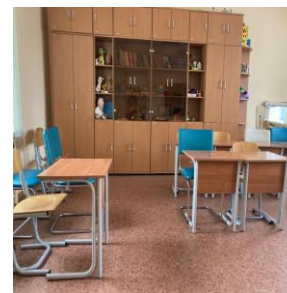

ГОСУДАРСТВЕННОЕ  
общеобразовательное учреждение  
Ярославской области  
«ЦЕНТР ПОМОЩИ ДЕТЯМ»

Помещения для  
коррекционно-  
развивающей  
работы и  
психолого-  
педагогического  
консультирования:

-зал для групповой  
коррекционно-  
развивающей  
работы

-кабинет  
индивидуальных  
занятий  
дефектолога,  
психолога,  
логопеда

- игровая комната  
-кабинет  
-психолога для  
работы с семьей

ПОМЕЩЕНИЯ  
ДЛЯ  
ОЖИДАНИЯ